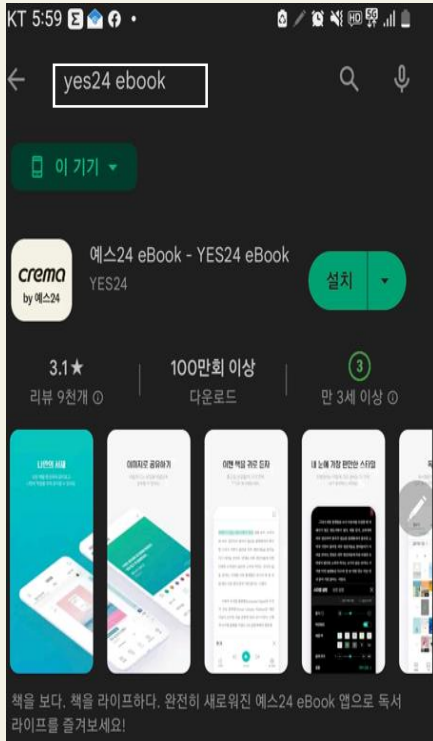

로그인 예시 설명
 ID : su-s1_psh
 PW : psh

PC뷰어에서는 나의 크레마클럽에
 추가된 도서만 확인이 가능합니다.

책선정은 PC 홈페이지나 앱에서만 가능합니다.

PC 뷰어 메뉴 안내

상단기본 메뉴

① 내서재

- 내가 다운로드 받은 도서리스트
- 열기:책읽기
- 삭제:내서재에서삭제
- 완독설정:완독일자를저장하여, 나만의 '독서히스토리'설정

② 모든책(미사용 메뉴)

- YES24 eBook을 '구매'한 리스트
- 크레마클럽 이용자는 eBook을 별도로 '구매'할 필요없이 크레마클럽을 통해 자유롭게 이용 가능

③ 크레마클럽

- YES24 크레마클럽에서 선택한 도서만 노출됨.

도서검색및 추가는 Mobile APP

또는 YES24 웹사이트를 이용.

*본 가이드 11페이지에서 추가 설명

(교사 및 학생 – 모바일 사용 방법)

① 앱 “yes24 ebook” 설치

② 로그인 하기

ID : pc화면 크레마클럽 아이디 입력
PW: 독서교육종합지원시스템ID
(대문자일경우, 소문자로 변경 입력)

<6p. 화면 참조>

ID: 우측 상단에서 확인
PW: 독서교육종합지원시스템 ID (대문자일 경우, 소문자로 변경 입력)

Android

iOS

(학교 밖 청소년만 해당 – 모바일 사용 방법)

① 앱 “yes24 ebook” 설치

② 로그인 하기

사전 신청을 통해
부여받은 ID / PW 입력

crema
by 예스24

Android

iOS

모바일 도서 검색 방법

도서 검색 방법(Mobile)

- ① 로그인 후 좌측 하단 '크레마클럽' 선택
- ② 도서분야 전체보기
: 크레마클럽에서 이용 가능한 모든 도서분야별 검색
- ③ 인기도서 혹은 신규도서 목록 중 분야별 검색
- ④ 도서명 직접 검색