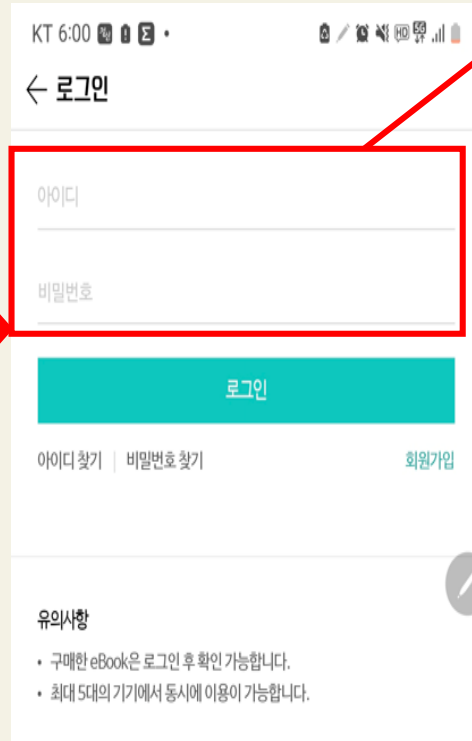

로그인 예시 설명
 ID : su-s1_psh
 PW : psh

PC뷰어에서는 나의 크레마클럽에
 추가된 도서만 확인이 가능합니다.

책선정은 PC 홈페이지나 앱에서만 가능합니다.

PC 뷰어 메뉴 안내

상단기본 메뉴

① 내서재

- 내가 다운로드 받은 도서리스트
- 열기:책읽기
- 삭제:내서재에서삭제
- 완독설정:완독일자를저장하여, 나만의 '독서히스토리'설정

② 모든책(미사용 메뉴)

- YES24 eBook을 '구매'한 리스트
- 크레마클럽 이용자는 eBook을 별도로 '구매'할 필요없이 크레마클럽을 통해 자유롭게 이용 가능

③ 크레마클럽

- YES24 크레마클럽에서 선택한 도서만 노출됨.

도서검색및 추가는 Mobile APP

또는 YES24 웹사이트를 이용.

*본 가이드 11페이지에서 추가 설명

(교사 및 학생 – 모바일 사용 방법)

① 앱 “yes24 ebook” 설치

② 로그인 하기

ID : pc화면 크레마클럽 아이디 입력
PW: 독서교육종합지원시스템ID
(대문자일경우, 소문자로 변경 입력)

<6p. 화면 참조>

ID: 우측 상단에서 확인
PW: 독서교육종합지원시스템 ID (대문자일 경우, 소문자로 변경 입력)

Android

iOS

(학교 밖 청소년만 해당 – 모바일 사용 방법)

① 앱 “yes24 ebook” 설치

② 로그인 하기

사전 신청을 통해
부여받은 ID / PW 입력

crema
by 예스24

Android

iOS

모바일 도서 검색 방법

도서 검색 방법(Mobile)

- ① 로그인 후 좌측 하단 '크레마클럽' 선택
- ② 도서분야 전체보기
: 크레마클럽에서 이용 가능한 모든 도서분야별 검색
- ③ 인기도서 혹은 신규도서 목록 중 분야별 검색
- ④ 도서명 직접 검색