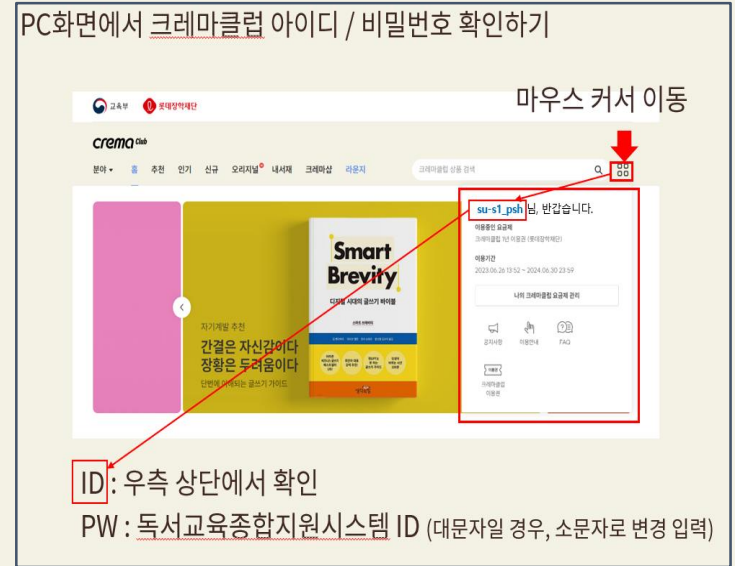

로그인 예시 설명
 ID : su-s1_psh
 PW : psh

PC뷰어에서는 나의 크레마클럽에
 추가된 도서만 확인이 가능합니다.

책선정은 PC 홈페이지나 앱에서만 가능합니다.

PC 뷰어 메뉴 안내

상단기본 메뉴

① 내서재

- 내가 다운로드 받은 도서리스트
- 열기:책읽기
- 삭제:내서재에서삭제
- 완독설정:완독일자를저장하여, 나만의 '독서히스토리'설정

② 모든책(미사용 메뉴)

- YES24 eBook을 '구매'한 리스트
- 크레마클럽 이용자는 eBook을 별도로 '구매'할 필요없이 크레마클럽을 통해 자유롭게 이용 가능

③ 크레마클럽

- YES24 크레마클럽에서 선택한 도서만 노출됨.

도서검색및 추가는 Mobile APP

또는 YES24 웹사이트를 이용.

*본 가이드 11페이지에서 추가 설명

(교사 및 학생 – 모바일 사용 방법)

① 앱 “yes24 ebook” 설치

② 로그인 하기

ID : pc화면 크레마클럽 아이디 입력
PW: 독서교육종합지원시스템ID
(대문자일경우, 소문자로 변경 입력)

<6p. 화면 참조>

ID: 우측 상단에서 확인
PW: 독서교육종합지원시스템 ID (대문자일 경우, 소문자로 변경 입력)

Android

iOS

(학교 밖 청소년만 해당 – 모바일 사용 방법)

① 앱 “yes24 ebook” 설치

② 로그인 하기

사전 신청을 통해
부여받은 ID / PW 입력

crema
by 예스24

Android

iOS

모바일 도서 검색 방법

도서 검색 방법(Mobile)

- ① 로그인 후 좌측 하단 '크레마클럽' 선택
- ② 도서분야 전체보기
: 크레마클럽에서 이용 가능한 모든 도서분야별 검색
- ③ 인기도서 혹은 신규도서 목록 중 분야별 검색
- ④ 도서명 직접 검색