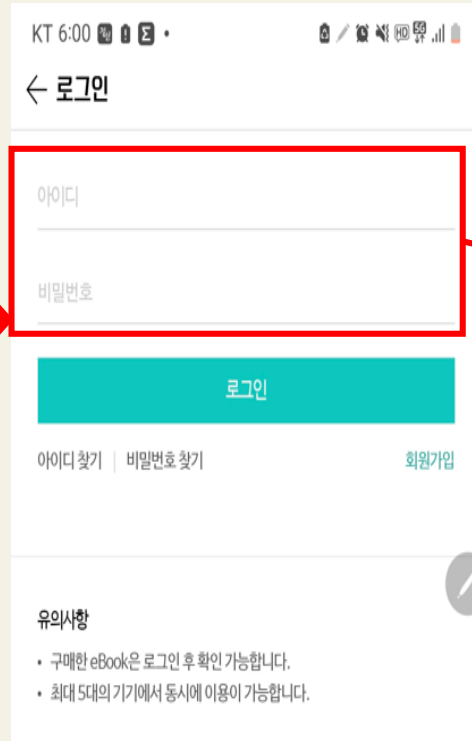

- YES24 eBook을 '구매'한 리스트
- 크레마클럽 이용자는 eBook을 별도로 '구매'할 필요없이 크레마클럽을 통해 자유롭게 이용 가능

③ 크레마클럽

- YES24 크레마클럽에서 선택한 도서만 노출됨.

도서검색및 추가는 Mobile APP

또는 YES24 웹사이트를 이용.

*본 가이드 11페이지에서 추가 설명

(교사 및 학생 – 모바일 사용 방법)

① 앱 “yes24 ebook” 설치

② 로그인 하기

ID : pc화면 크레마클럽 아이디 입력
PW: 독서교육종합지원시스템ID
(대문자일경우, 소문자로 변경 입력)

<6p. 화면 참조>

ID: 우측 상단에서 확인
PW: 독서교육종합지원시스템 ID (대문자일 경우, 소문자로 변경 입력)

Android

iOS

(학교 밖 청소년만 해당 – 모바일 사용 방법)

① 앱 “yes24 ebook” 설치

② 로그인 하기

사전 신청을 통해
부여받은 ID / PW 입력

crema
by 예스24

Android

iOS

모바일 도서 검색 방법

도서 검색 방법(Mobile)

- ① 로그인 후 좌측 하단 '크레마클럽' 선택
- ② 도서분야 전체보기
: 크레마클럽에서 이용 가능한 모든 도서분야별 검색
- ③ 인기도서 혹은 신규도서 목록 중 분야별 검색
- ④ 도서명 직접 검색