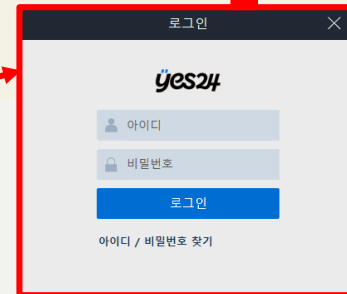

도서 검색 방법(웹사이트)

- ◆ 도서분야전체보기
: 크레마클럽에서 이용 가능한 모든 도서분야별 검색
- ◆ 인기도서 혹은 신규도서목록 中 분야별 검색
- ◆ 도서명 직접 검색
- ◆ 공지사항/이용안내/FAQ 메뉴
- ◆ 읽고 싶은 도서를 찾으면 '나의 크레마클럽에 추가' 클릭

※ 웹사이트는
검색 및 크레마클럽 추가만 가능함

※ 크레마클럽에 추가한 도서는
Mobile 혹은 PC 뷰어를 통해서만
독서 가능

PC 뷰어 다운로드 받기

링크 Click!

[PC 뷰어 바로가기](#)

▶ PC 설치 최소사양

- 운영체제: Windows 7 이상
- 프로세서: Intel 팬티엄 D 2.8MHz 이상 또는 호환 CPU
- 메모리: 최소 2GB
- 하드드라이브: 최소 300MB의 빈 공간, 도서 다운로드를 위한 추가공간 필요

* 다음페이지 설명 참조할 것
 ID : pc화면 크레마클럽 ID 입력
 PW: 독서교육종합지원시스템ID
 (대문자일경우, 소문자로 변경 입력)

로그인 예시 설명
 ID : su-s1_psh
 PW : psh

PC뷰어에서는 나의 크레마클럽에
 추가된 도서만 확인이 가능합니다.

책선정은 PC 홈페이지나 앱에서만 가능합니다.

PC 뷰어 메뉴 안내

상단기본 메뉴

① 내서재

- 내가 다운로드 받은 도서리스트
- 열기:책읽기
- 삭제:내서재에서삭제
- 완독설정:완독일자를저장하여, 나만의 '독서히스토리'설정

② 모든책(미사용 메뉴)

- YES24 eBook을 '구매'한 리스트
- 크레마클럽 이용자는 eBook을 별도로 '구매'할 필요없이 크레마클럽을 통해 자유롭게 이용 가능

③ 크레마클럽

- YES24 크레마클럽에서 선택한 도서만 노출됨.

도서검색및 추가는 Mobile APP

또는 YES24 웹사이트를 이용.

*본 가이드 11페이지에서 추가 설명

(교사 및 학생 – 모바일 사용 방법)

① 앱 “yes24 ebook” 설치