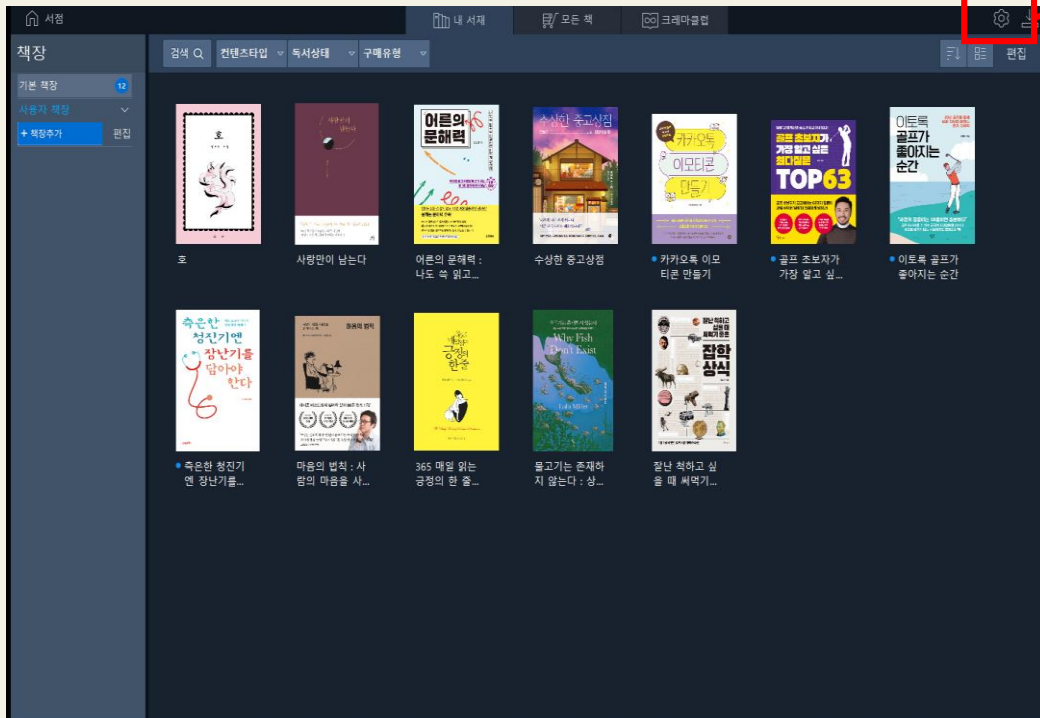

도서 검색 방법(웹사이트)

- ◆ 도서분야전체보기
: 크레마클럽에서 이용 가능한 모든 도서분야별 검색
- ◆ 인기도서 혹은 신규도서목록 中 분야별 검색
- ◆ 도서명 직접 검색
- ◆ 공지사항/이용안내/FAQ 메뉴
- ◆ 읽고 싶은 도서를 찾으면 '나의 크레마클럽에 추가' 클릭

※ 웹사이트는
검색 및 크레마클럽 추가만 가능함

※ 크레마클럽에 추가한 도서는
Mobile 혹은 PC 뷰어를 통해서만
독서 가능

PC 뷰어 다운로드 받기

링크 Click!

[PC 뷰어 바로가기](#)

▶ PC 설치 최소사양

- 운영체제: Windows 7 이상
- 프로세서: Intel 팬티엄 D 2.8MHz 이상 또는 호환 CPU
- 메모리: 최소 2GB
- 하드드라이브: 최소 300MB의 빈 공간, 도서 다운로드를 위한 추가공간 필요

* 다음페이지 설명 참조할 것
 ID : pc화면 크레마클럽 ID 입력
 PW: 독서교육종합지원시스템ID
 (대문자일경우, 소문자로 변경 입력)

로그인 예시 설명
 ID : su-s1_psh
 PW : psh

PC뷰어에서는 나의 크레마클럽에
 추가된 도서만 확인이 가능합니다.

책선정은 PC 홈페이지나 앱에서만 가능합니다.

PC 뷰어 메뉴 안내

상단기본 메뉴

① 내서재

- 내가 다운로드 받은 도서리스트
- 열기:책읽기
- 삭제:내서재에서삭제
- 완독설정:완독일자를저장하여, 나만의 '독서히스토리'설정

② 모든책(미사용 메뉴)