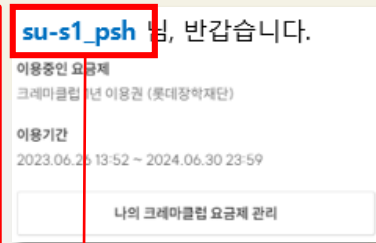

도서 검색 방법(웹사이트)

- ◆ 도서분야전체보기
: 크레마클럽에서 이용 가능한 모든 도서분야별 검색
- ◆ 인기도서 혹은 신규도서목록 中 분야별 검색
- ◆ 도서명 직접 검색
- ◆ 공지사항/이용안내/FAQ 메뉴
- ◆ 읽고 싶은 도서를 찾으면 '나의 크레마클럽에 추가' 클릭

※ 웹사이트는
검색 및 크레마클럽 추가만 가능함

※ 크레마클럽에 추가한 도서는
Mobile 혹은 PC 뷰어를 통해서만
독서 가능

PC 뷰어 다운로드 받기

링크 Click!

[PC 뷰어 바로가기](#)

▶ PC 설치 최소사양

- 운영체제: Windows 7 이상
- 프로세서: Intel 팬티엄 D 2.8MHz 이상 또는 호환 CPU
- 메모리: 최소 2GB
- 하드드라이브: 최소 300MB의 빈 공간, 도서 다운로드를 위한 추가공간 필요

* 다음페이지 설명 참조할 것
 ID : pc화면 크레마클럽 ID 입력
 PW: 독서교육종합지원시스템ID
 (대문자일경우, 소문자로 변경 입력)

로그인 예시 설명
 ID : su-s1_psh
 PW : psh

PC뷰어에서는 나의 크레마클럽에
 추가된 도서만 확인이 가능합니다.

책선정은 PC 홈페이지나 앱에서만 가능합니다.

PC 뷰어 메뉴 안내

상단기본 메뉴

① 내서재

- 내가 다운로드 받은 도서리스트
- 열기:책읽기
- 삭제:내서재에서삭제
- 완독설정:완독일자를저장하여, 나만의 '독서히스토리'설정

② 모든책(미사용 메뉴)