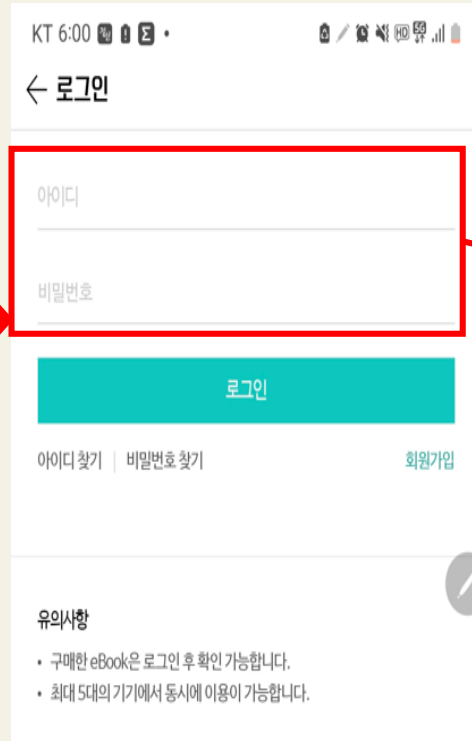

②모든책(미사용메뉴)

- YES24 eBook을 '구매'한리스트
- 크레마클럽이용자는 eBook을 별도로 '구매'할 필요없이 크레마클럽을통해자유롭게이용가능

③크레마클럽

- YES24크레마클럽에서선택한도서만 노출됨.

도서검색및추가는MobileAPP

또는YES24웹사이트를이용.

*본가이드11페이지에서추가설명

(교사 및 학생 – 모바일 사용 방법)

① 앱 “yes24 ebook” 설치

② 로그인 하기

ID : pc화면 크레마클럽 아이디 입력
PW: 독서교육종합지원시스템ID
(대문자일경우, 소문자로 변경 입력)

<6p. 화면 참조>

ID: 우측 상단에서 확인
PW: 독서교육종합지원시스템 ID (대문자일 경우, 소문자로 변경 입력)

Android

iOS

(학교 밖 청소년만 해당 – 모바일 사용 방법)

① 앱 “yes24 ebook” 설치

② 로그인 하기

사전 신청을 통해
부여받은 ID / PW 입력

crema
by 예스24

Android

iOS

모바일 도서 검색 방법

도서 검색 방법(Mobile)

- ① 로그인 후 좌측 하단 '크레마클럽' 선택
- ② 도서분야 전체보기
: 크레마클럽에서 이용 가능한 모든 도서분야별 검색
- ③ 인기도서 혹은 신규도서 목록 중 분야별 검색
- ④ 도서명 직접 검색

모바일 버튼 안내

음성기능(TTS: Text To Speech)
:책읽어주기기능(기계음)

목차
:전체목차,이미지모아보기

독서노트
:책갈피,하이라이트,메모확인가능
※하이라이트/메모는 원하는 텍스트를 드래그하여작성가능