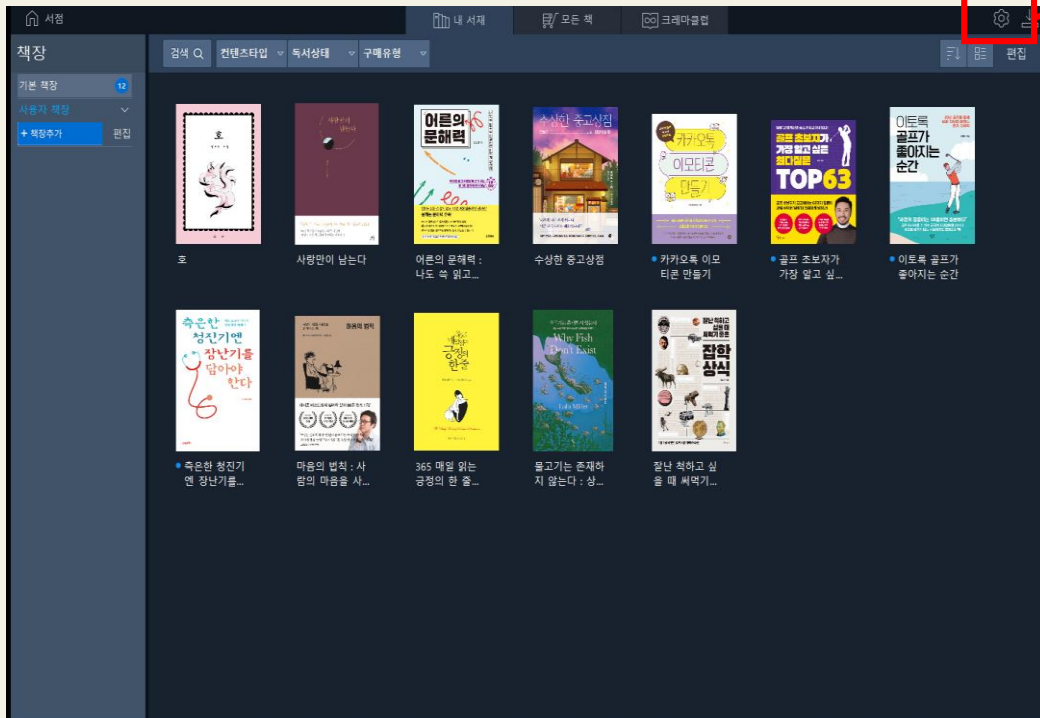

ID: PC화면에서 우측 상단의 [아이콘] 클릭하여 확인
PW : 독서교육종합지원시스템 ID (대문자일 경우, 소문자로 변경 입력)
가입한 독서교육종합지원시스템 ID가 PW

PC 도서 검색 방법

NEW 오늘 새로 들어온 eBook >

도서 검색 방법(웹사이트)

- ◆ 도서분야전체보기
: 크레마클럽에서 이용 가능한 모든 도서분야별 검색
- ◆ 인기도서 혹은 신규도서목록 中 분야별 검색
- ◆ 도서명 직접 검색
- ◆ 공지사항/이용안내/FAQ 메뉴
- ◆ 읽고 싶은 도서를 찾으면
'나의 크레마클럽에 추가' 클릭

※ 웹사이트는
검색 및 크레마클럽 추가만 가능함

※ 크레마클럽에 추가한 도서는
Mobile 혹은 PC 뷰어를 통해서만
독서 가능

PC 뷰어 다운로드 받기

링크 Click!

[PC 뷰어 바로가기](#)

▶ PC 설치 최소사양

- 운영체제: Windows 7 이상
- 프로세서: Intel 팬티엄 D 2.8MHz 이상 또는 호환 CPU
- 메모리: 최소 2GB
- 하드드라이브: 최소 300MB의 빈 공간, 도서 다운로드를 위한 추가공간 필요

* 다음페이지 설명 참조할 것
 ID : pc화면 크레마클럽 ID 입력
 PW: 독서교육종합지원시스템ID
 (대문자일경우, 소문자로 변경 입력)

로그인 예시 설명
 ID : su-s1_psh
 PW : psh

PC뷰어에서는 나의 크레마클럽에 추가된 도서만 확인이 가능합니다.

책선정은 PC 홈페이지나 앱에서만 가능합니다.

PC 뷰어 메뉴 안내

상단기본메뉴

①내서재

- 내가다운로드받은 도서리스트
- 열기:책읽기
- 삭제:내서재에서삭제
- 완독설정:완독일자를저장하여, 나만의 '독서히스토리'설정