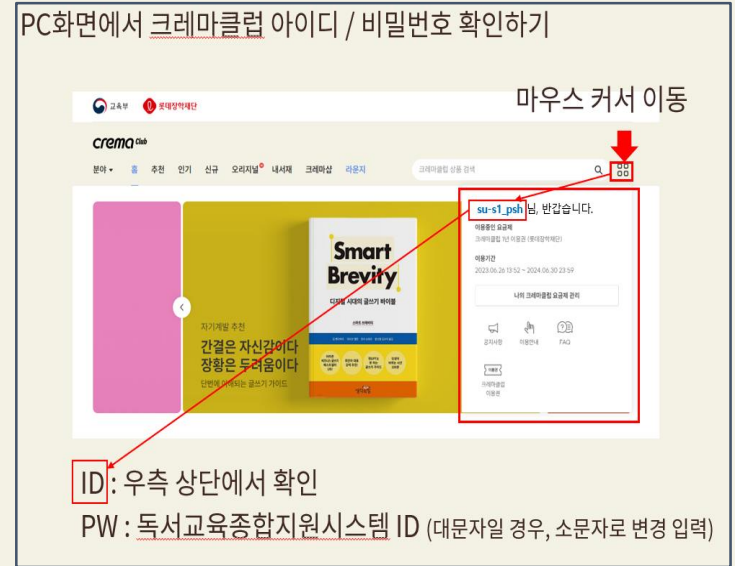

②모든책(미사용메뉴)

- YES24 eBook을 '구매'한리스트
- 크레마클럽이용자는 eBook을 별도로 '구매'할 필요없이 크레마클럽을통해자유롭게이용가능

③크레마클럽

- YES24크레마클럽에서선택한도서만 노출됨.

도서검색및추가는MobileAPP

또는YES24웹사이트를이용.

*본가이드11페이지에서추가설명

(교사 및 학생 – 모바일 사용 방법)

① 앱 “yes24 ebook” 설치

② 로그인 하기

ID : pc화면 크레마클럽 아이디 입력
PW: 독서교육종합지원시스템ID
(대문자일경우, 소문자로 변경 입력)

<6p. 화면 참조>

ID: 우측 상단에서 확인
PW: 독서교육종합지원시스템 ID (대문자일 경우, 소문자로 변경 입력)

Android

iOS

(학교 밖 청소년만 해당 – 모바일 사용 방법)

① 앱 “yes24 ebook” 설치

② 로그인 하기

사전 신청을 통해
부여받은 ID / PW 입력

crema
by 예스24

Android

iOS

모바일 도서 검색 방법

도서 검색 방법(Mobile)

- ① 로그인 후 좌측 하단 '크레마클럽' 선택
- ② 도서분야 전체보기
: 크레마클럽에서 이용 가능한 모든 도서분야별 검색
- ③ 인기도서 혹은 신규도서 목록 중 분야별 검색
- ④ 도서명 직접 검색

모바일 버튼 안내

음성기능(TTS: Text To Speech)
:책읽어주기기능(기계음)

목차
:전체목차,이미지모아보기

독서노트
:책갈피,하이라이트,메모확인가능
※하이라이트/메모는 원하는 텍스트를 드래그하여작성가능