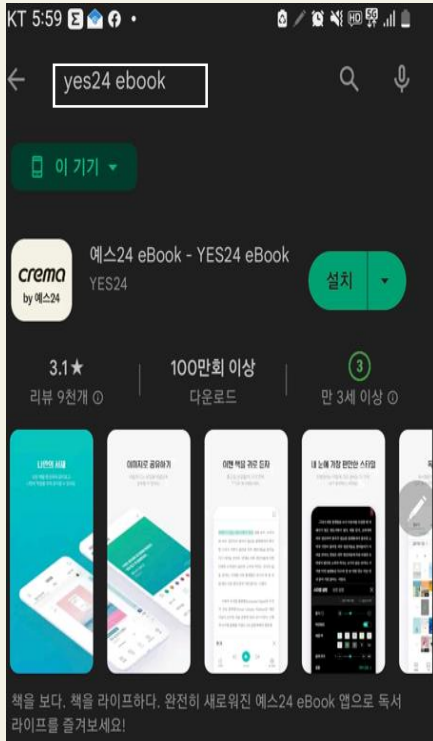

* 다음페이지 설명 참조할 것
 ID : pc화면 크레마클럽 ID 입력
 PW: 독서교육종합지원시스템ID
 (대문자일경우, 소문자로 변경 입력)

로그인 예시 설명
 ID : su-s1_psh
 PW : psh

PC뷰어에서는 나의 크레마클럽에 추가된 도서만 확인이 가능합니다.

책선정은 PC 홈페이지나 앱에서만 가능합니다.

PC 뷰어 메뉴 안내

상단기본메뉴

①내서재

- 내가다운로드받은 도서리스트
- 열기:책읽기
- 삭제:내서재에서삭제
- 완독설정:완독일자를저장하여, 나만의 '독서히스토리'설정

②모든책(미사용메뉴)

- YES24 eBook을 '구매'한리스트
- 크레마클럽이용자는 eBook을 별도로 '구매'할 필요없이 크레마클럽을통해자유롭게이용가능

③크레마클럽

- YES24크레마클럽에서선택한도서만 노출됨.

도서검색및추가는MobileAPP

또는YES24웹사이트를이용.

*본가이드11페이지에서추가설명

(교사 및 학생 – 모바일 사용 방법)

① 앱 “yes24 ebook” 설치

② 로그인 하기

ID : pc화면 크레마클럽 아이디 입력
PW: 독서교육종합지원시스템ID
(대문자일경우, 소문자로 변경 입력)

<6p. 화면 참조>

ID: 우측 상단에서 확인
PW: 독서교육종합지원시스템 ID (대문자일 경우, 소문자로 변경 입력)

Android

iOS

(학교 밖 청소년만 해당 – 모바일 사용 방법)

① 앱 “yes24 ebook” 설치

② 로그인 하기

사전 신청을 통해
부여받은 ID / PW 입력

crema
by 예스24

Android

iOS

모바일 도서 검색 방법

도서 검색 방법(Mobile)