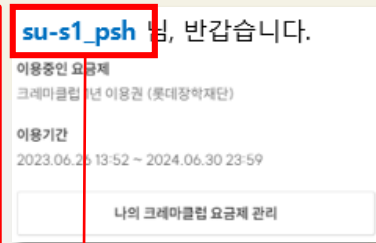

ID: PC화면에서 우측 상단의 [아이콘] 클릭하여 확인
PW : 독서교육종합지원시스템 ID (대문자일 경우, 소문자로 변경 입력)
가입한 독서교육종합지원시스템 ID가 PW

PC 도서 검색 방법

NEW 오늘 새로 들어온 eBook >

도서 검색 방법(웹사이트)

- ◆ 도서분야전체보기
: 크레마클럽에서 이용 가능한 모든 도서분야별 검색
- ◆ 인기도서 혹은 신규도서목록 中 분야별 검색
- ◆ 도서명 직접 검색
- ◆ 공지사항/이용안내/FAQ 메뉴
- ◆ 읽고 싶은 도서를 찾으면
'나의 크레마클럽에 추가' 클릭

※ 웹사이트는
검색 및 크레마클럽 추가만 가능함

※ 크레마클럽에 추가한 도서는
Mobile 혹은 PC 뷰어를 통해서만
독서 가능

PC 뷰어 다운로드 받기

링크 Click!

[PC 뷰어 바로가기](#)

▶ PC 설치 최소사양

- 운영체제: Windows 7 이상
- 프로세서: Intel 팬티엄 D 2.8MHz 이상 또는 호환 CPU
- 메모리: 최소 2GB
- 하드드라이브: 최소 300MB의 빈 공간, 도서 다운로드를 위한 추가공간 필요

* 다음페이지 설명 참조할 것
 ID : pc화면 크레마클럽 ID 입력
 PW: 독서교육종합지원시스템ID
 (대문자일경우, 소문자로 변경 입력)

로그인 예시 설명
 ID : su-s1_psh
 PW : psh

PC뷰어에서는 나의 크레마클럽에 추가된 도서만 확인이 가능합니다.

책선정은 PC 홈페이지나 앱에서만 가능합니다.

PC 뷰어 메뉴 안내

상단기본메뉴

①내서재

- 내가다운로드받은 도서리스트
- 열기:책읽기
- 삭제:내서재에서삭제
- 완독설정:완독일자를저장하여, 나만의 '독서히스토리'설정