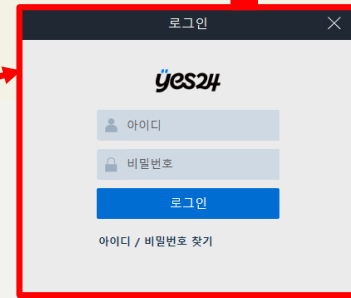

ID: PC화면에서 우측 상단의 [아이콘] 클릭하여 확인
PW : 독서교육종합지원시스템 ID (대문자일 경우, 소문자로 변경 입력)
가입한 독서교육종합지원시스템 ID가 PW

PC 도서 검색 방법

NEW 오늘 새로 들어온 eBook >

도서 검색 방법(웹사이트)

- ◆ 도서분야전체보기
: 크레마클럽에서 이용 가능한 모든 도서분야별 검색
- ◆ 인기도서 혹은 신규도서목록 中 분야별 검색
- ◆ 도서명 직접 검색
- ◆ 공지사항/이용안내/FAQ 메뉴
- ◆ 읽고 싶은 도서를 찾으면
'나의 크레마클럽에 추가' 클릭

※ 웹사이트는
검색 및 크레마클럽 추가만 가능함

※ 크레마클럽에 추가한 도서는
Mobile 혹은 PC 뷰어를 통해서만
독서 가능

PC 뷰어 다운로드 받기

링크 Click!

[PC 뷰어 바로가기](#)

▶ PC 설치 최소사양

- 운영체제: Windows 7 이상
- 프로세서: Intel 팬티엄 D 2.8MHz 이상 또는 호환 CPU
- 메모리: 최소 2GB
- 하드드라이브: 최소 300MB의 빈 공간, 도서 다운로드를 위한 추가공간 필요

* 다음페이지 설명 참조할 것
 ID : pc화면 크레마클럽 ID 입력
 PW: 독서교육종합지원시스템ID
 (대문자일경우, 소문자로 변경 입력)

로그인 예시 설명
 ID : su-s1_psh
 PW : psh

PC뷰어에서는 나의 크레마클럽에 추가된 도서만 확인이 가능합니다.

책선정은 PC 홈페이지나 앱에서만 가능합니다.

PC 뷰어 메뉴 안내

상단기본메뉴

①내서재

- 내가다운로드받은 도서리스트
- 열기:책읽기
- 삭제:내서재에서삭제
- 완독설정:완독일자를저장하여, 나만의 '독서히스토리'설정

②모든책(미사용메뉴)

- YES24 eBook을 '구매'한리스트
- 크레마클럽이용자는 eBook을 별도로 '구매'할 필요없이 크레마클럽을통해자유롭게이용가능

③크레마클럽

- YES24크레마클럽에서선택한도서만 노출됨.

도서검색및추가는MobileAPP

또는YES24웹사이트를이용.

*본가이드11페이지에서추가설명

(교사 및 학생 – 모바일 사용 방법)