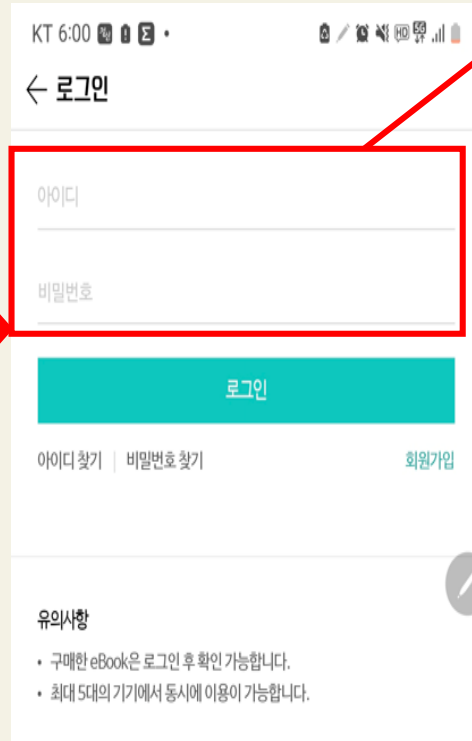

* 다음페이지 설명 참조할 것
 ID : pc화면 크레마클럽 ID 입력
 PW: 독서교육종합지원시스템ID
 (대문자일경우, 소문자로 변경 입력)

로그인 예시 설명
 ID : su-s1_psh
 PW : psh

PC뷰어에서는 나의 크레마클럽에 추가된 도서만 확인이 가능합니다.

책선정은 PC 홈페이지나 앱에서만 가능합니다.

PC 뷰어 메뉴 안내

상단기본메뉴

①내서재

- 내가다운로드받은 도서리스트
- 열기:책읽기
- 삭제:내서재에서삭제
- 완독설정:완독일자를저장하여, 나만의 '독서히스토리'설정

②모든책(미사용메뉴)

- YES24 eBook을 '구매'한리스트
- 크레마클럽이용자는 eBook을 별도로 '구매'할 필요없이 크레마클럽을통해자유롭게이용가능

③크레마클럽

- YES24크레마클럽에서선택한도서만 노출됨.

도서검색및추가는MobileAPP

또는YES24웹사이트를이용.

*본가이드11페이지에서추가설명

(교사 및 학생 – 모바일 사용 방법)

① 앱 “yes24 ebook” 설치

② 로그인 하기

ID : pc화면 크레마클럽 아이디 입력
PW: 독서교육종합지원시스템ID
(대문자일경우, 소문자로 변경 입력)

<6p. 화면 참조>

ID: 우측 상단에서 확인
PW: 독서교육종합지원시스템 ID (대문자일 경우, 소문자로 변경 입력)

Android

iOS

(학교 밖 청소년만 해당 – 모바일 사용 방법)